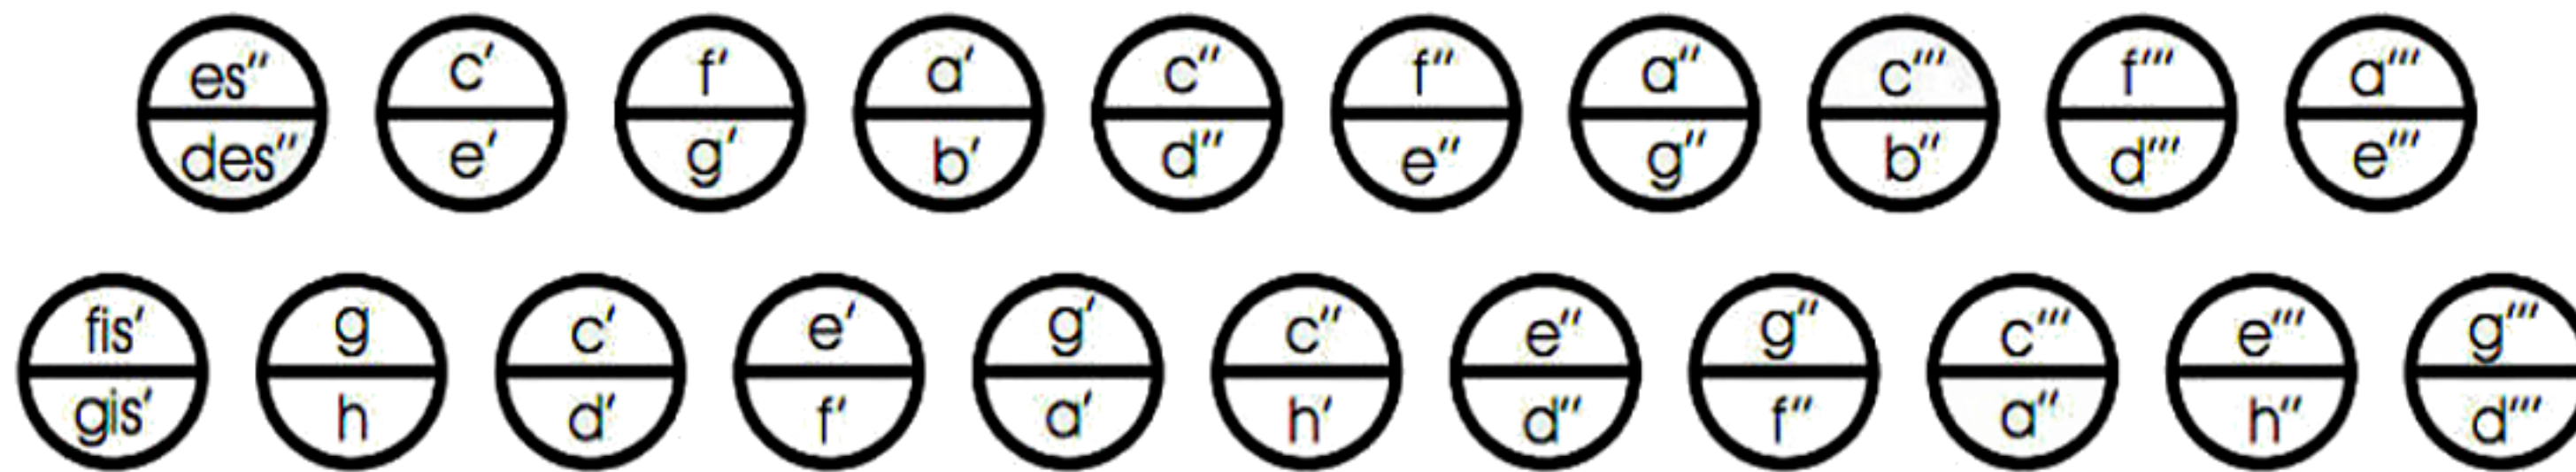

AKKORDEONSHOP **24**.de

Minor (Moll)

h=b
B=Bb

Modell: 21/8
Tonart: C - F