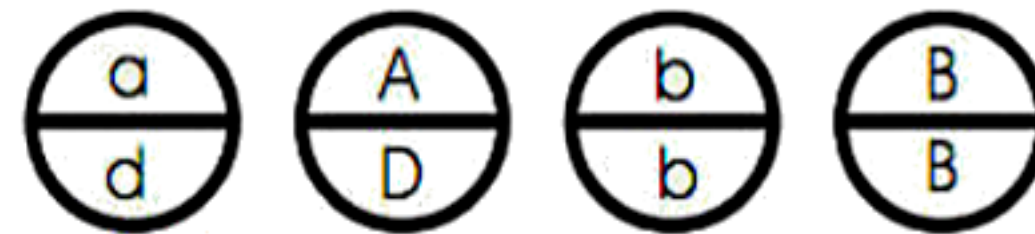

AKKORDEONSHOP **24**.de

Minor (Moll)

h=b
B=Bb

Modell: 21/8
Tonart: C - F