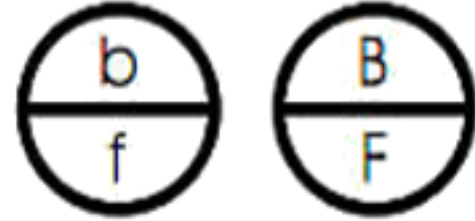

AKKORDEONSHOP **24**.de

B = Bb

Modell: Deutsche Harmonika 10/2/IV
Tonart: B