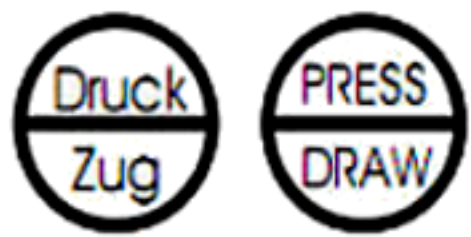

# AKKORDEONSHOP **24**.de

h = b

Modell: Deutsche Harmonika 10/2/IV  
Tonart: C