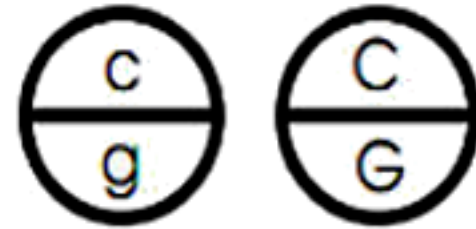

# AKKORDEONSHOP **24**.de

h = b

Modell: Deutsche Harmonika 10/2/IV  
Tonart: C