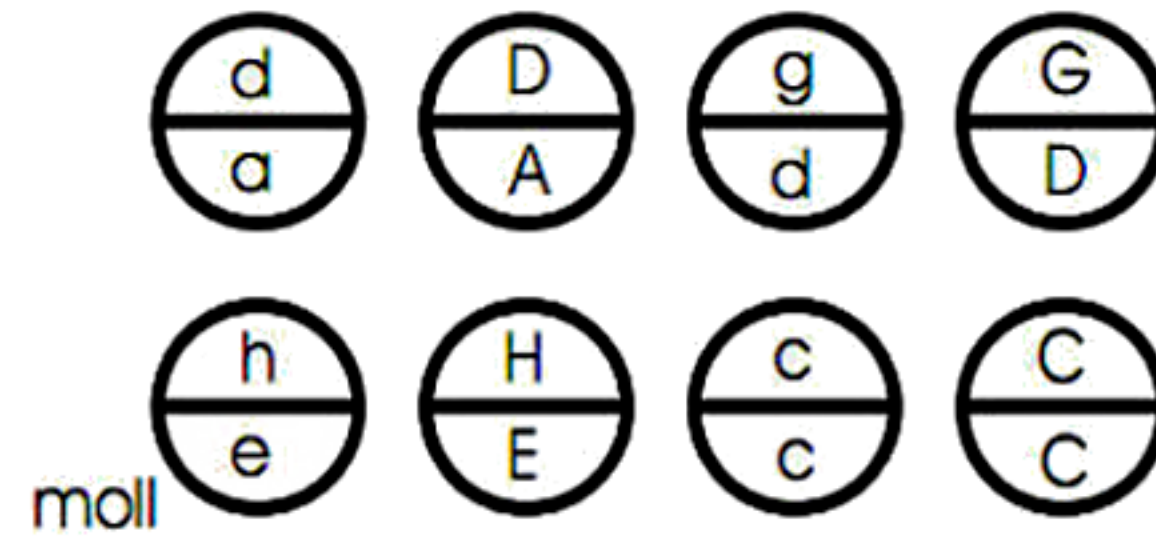

AKKORDEONSHOP **24**.de

h = b

Modell: 21/8
Tonart: D - G