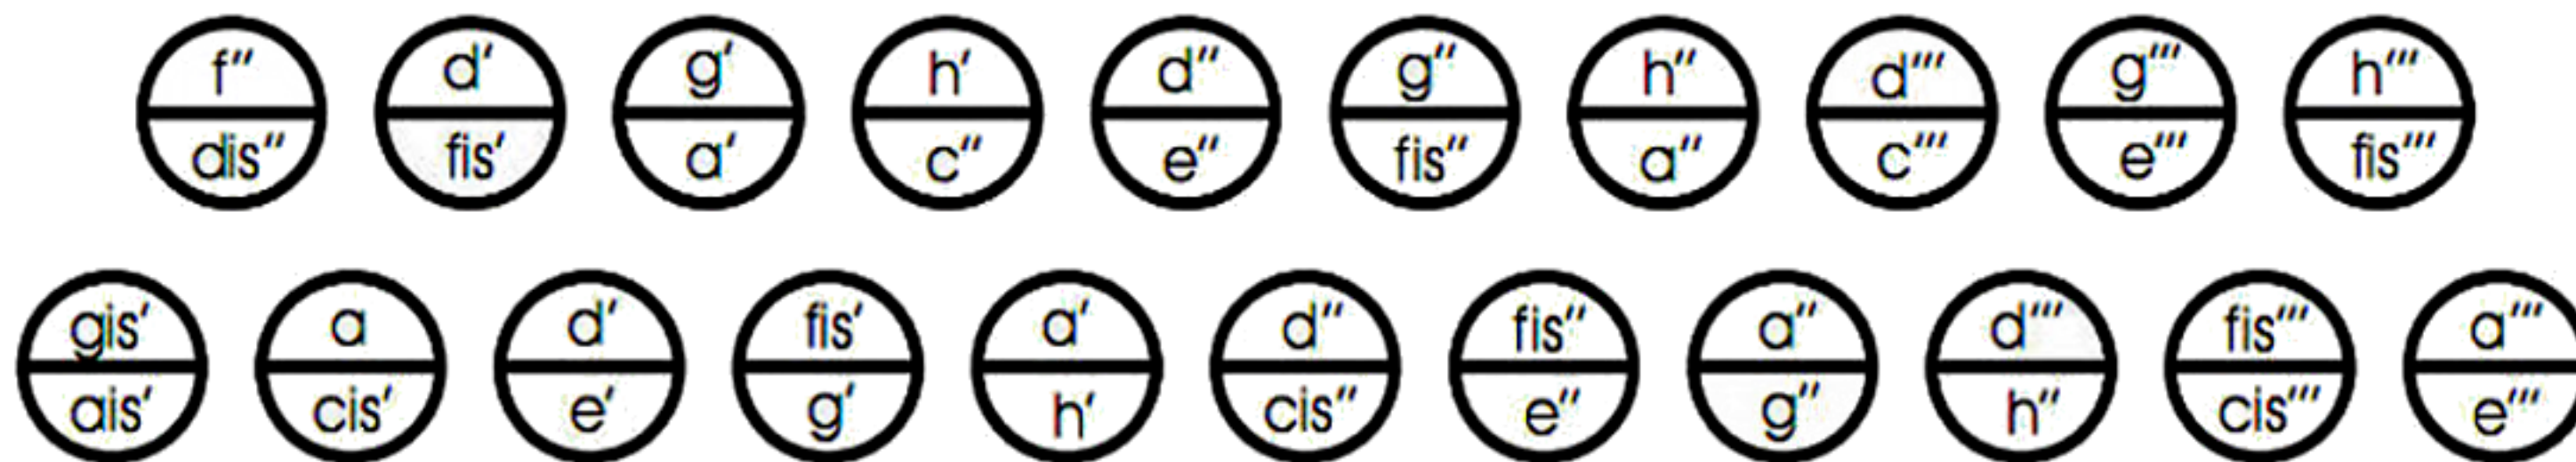

AKKORDEONSHOP **24**.de

h = b

Modell: 21/8
Tonart: D - G