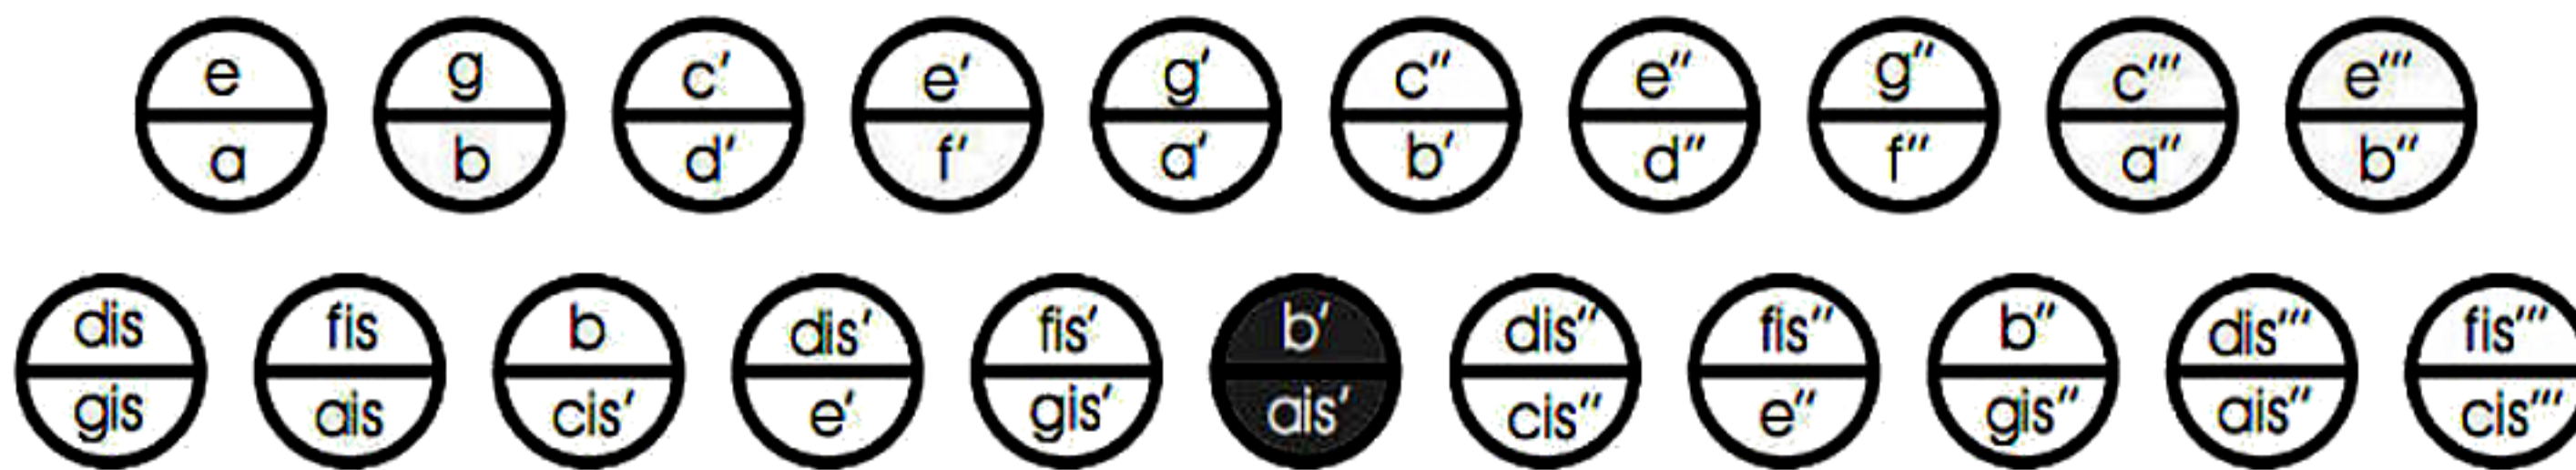

AKKORDEONSHOP **24**.de

all chords major

Modell: Wiener 510 / 516 / 86W
Tonart: B - C