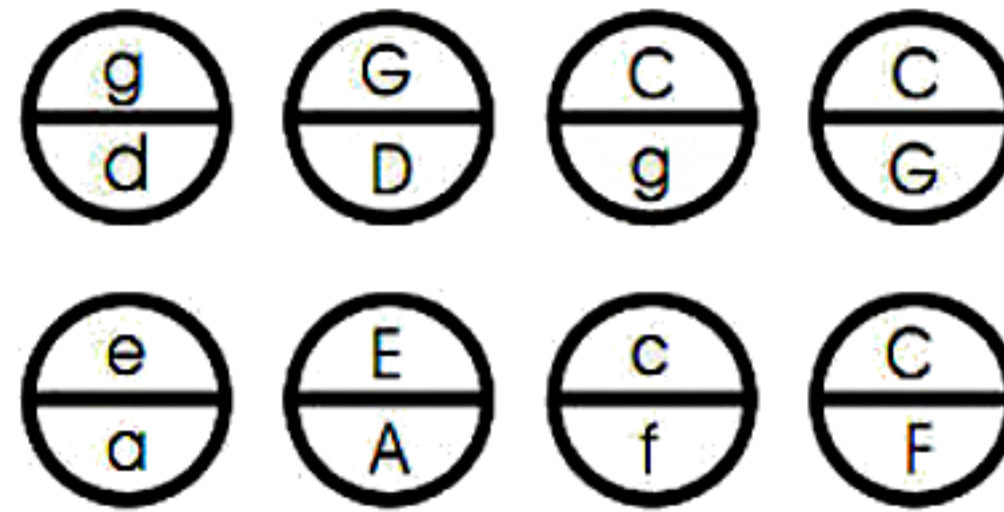

AKKORDEONSHOP **24**.de

all chords major

Modell: Wiener 510 / 516 / 86W
Tonart: B - C