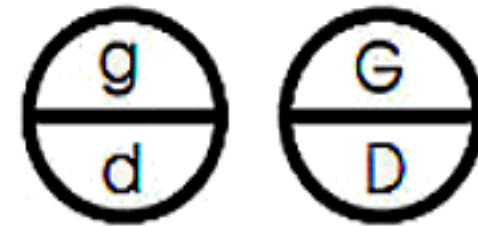

AKKORDEONSHOP **24**.de

H = B

Modell: Deutsche Harmonika 10/2/IV
Tonart: G